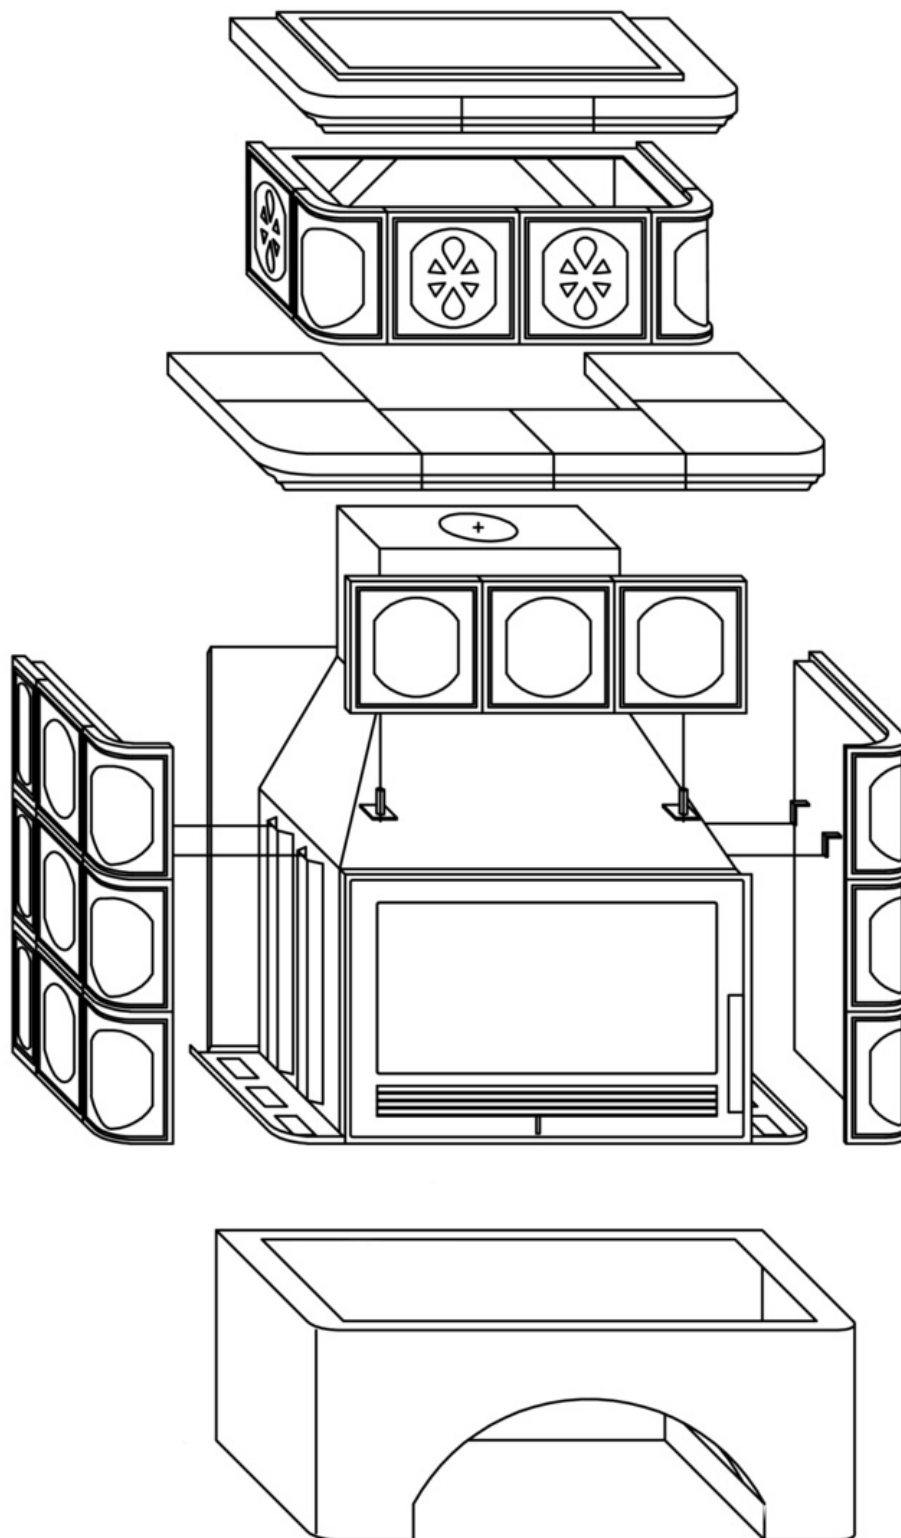

Montážní schéma

Производитель: **ABX s r.o., Žitná 1091/3, 408 01 Rumburk, Česká republika**

tel.: 412 332 523, 412 333 614, fax: 412 333 521, e-mail: info@abx.cz, web: www.abx.cz

Сервис: ABX s r.o., Dvořákova ul. 988, 407 47 Varnsdorf, tel.: 412 372 147, fax: 412 371 242, e-mail: reklamace@abx.cz