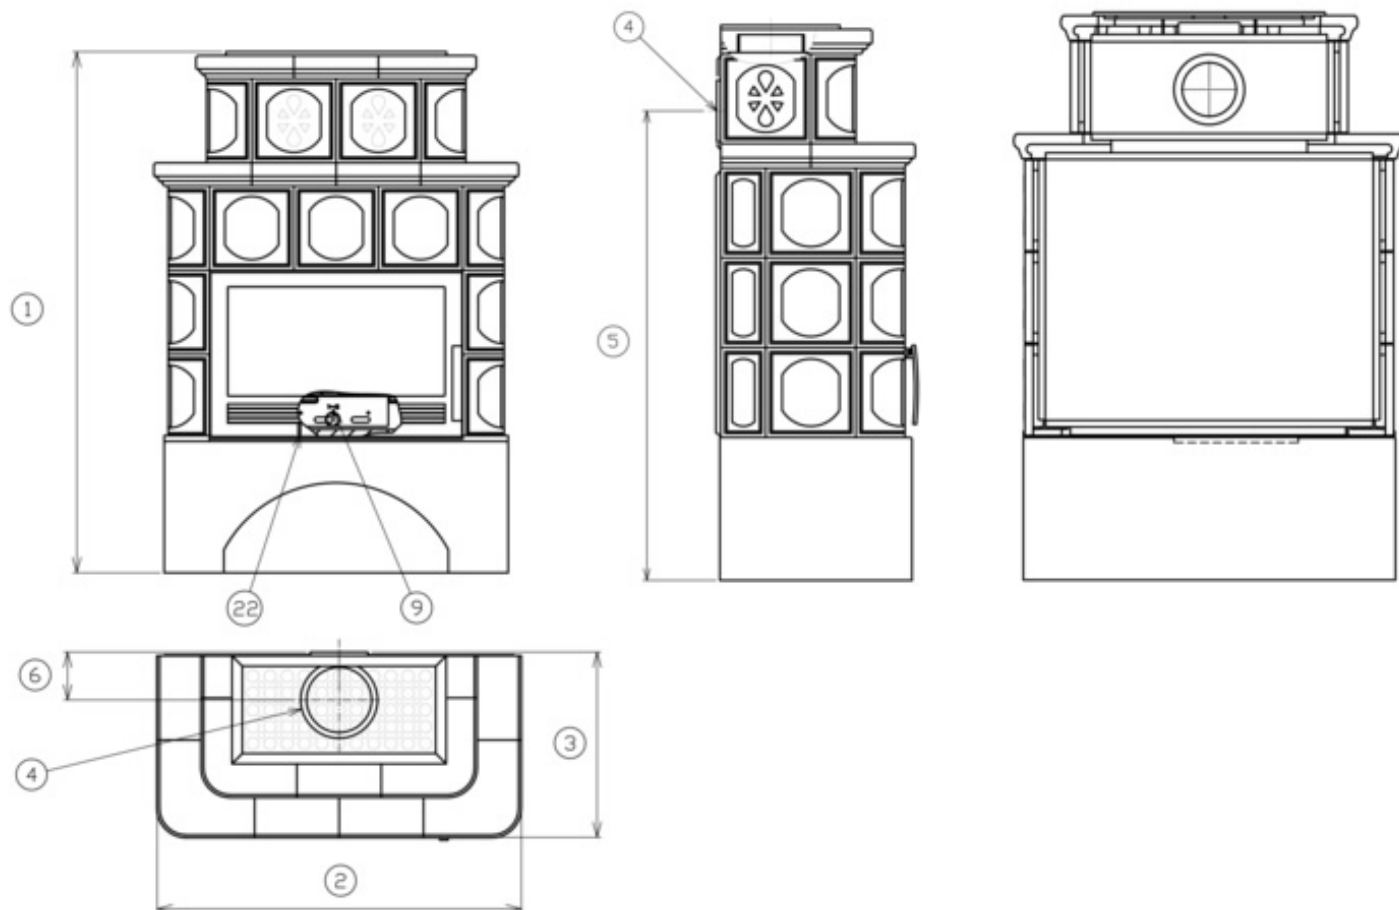

## Габариты

Высота (1) x Ширина (2) x Глубина (3) (mm)	1380 x 950 x 507
Максимальная длина дров (mm)	540

## Дымовой канал

Подключение дымового канала (4)	верхний / задний
Диаметр дымового канала (mm)	150
Высота оси заднего дымового канала (5) (mm)	1156
Отдаленность оси верхнего дымового канала (6) (mm)	145

## Размерный эскиз

## Доплнительная информация

1	высота	1380 mm
2	ширина	950 mm
3	глубина	507 mm
4	дымовый канал	150 mm
5	высота оси заднего дымового канала	1156 mm
6	отдаленность оси верхнего дымового канала	145 mm
9	управление первичной подачи воздуха - направо открыто	
22	управление интенсивностью процесса сгорания - направо открыто	