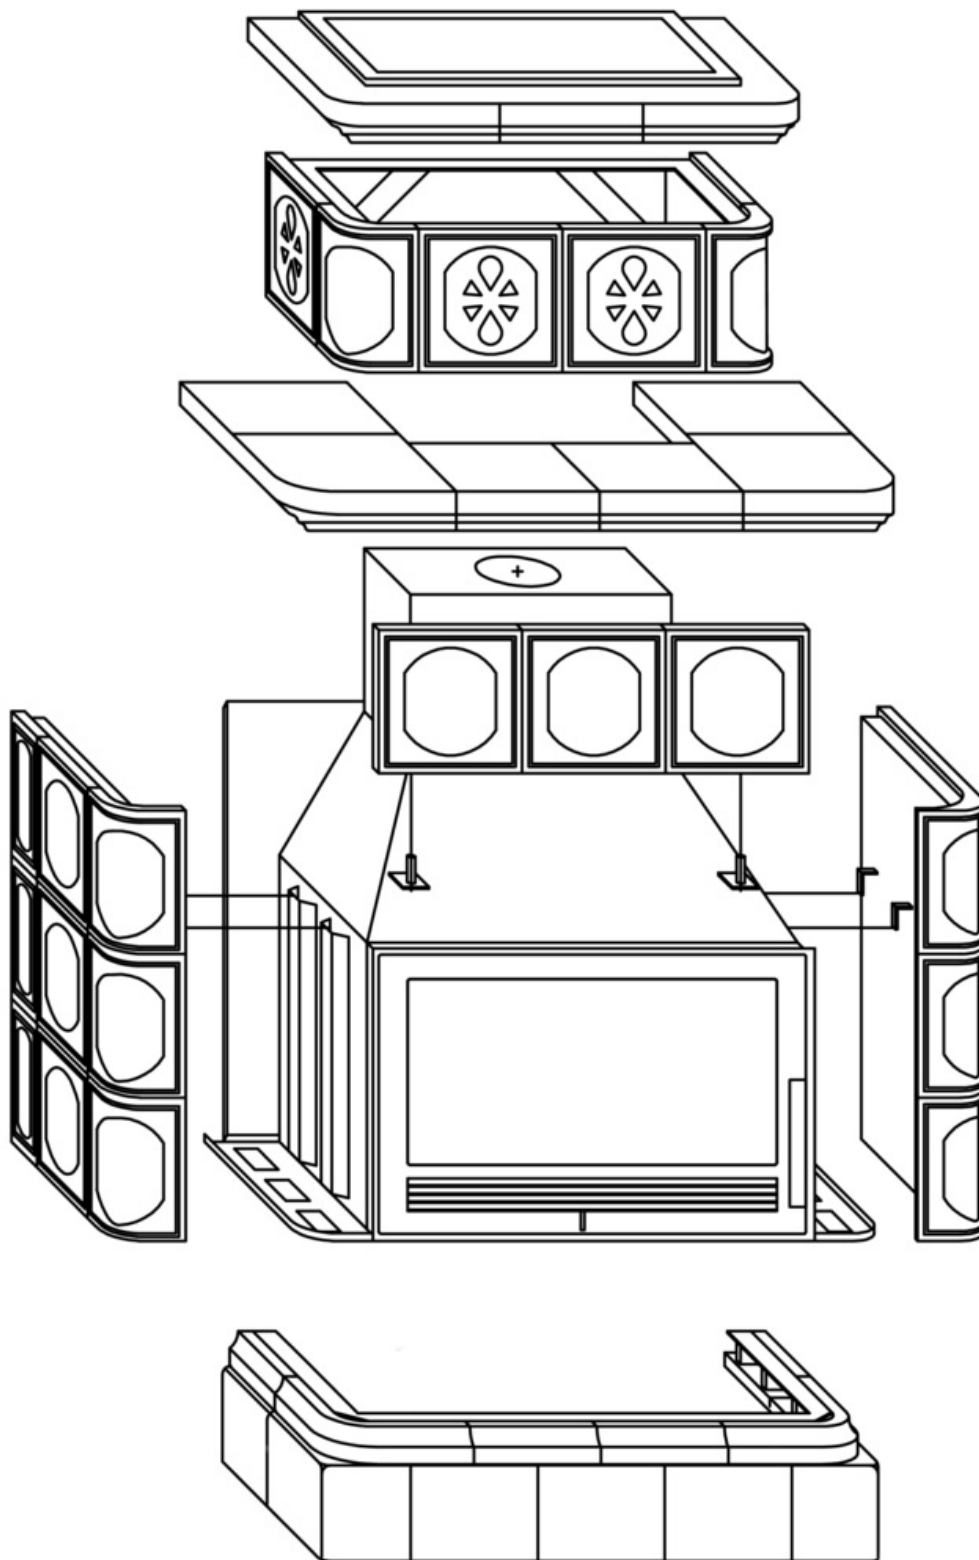

## Дымовой канал

Подключение дымового канала (4)	верхний / задний
Диаметр дымового канала (mm)	150
Высота оси заднего дымового канала (5) (mm)	1030
Отдаленность оси верхнего дымового канала (6) (mm)	145

## Размерный эскиз

## Доплнительная информация

1	высота	1267 mm
2	ширина	965 mm
3	глубина	500 mm
4	дымовой канал	150 mm
5	высота оси заднего дымового канала	1030 mm
6	отдаленность оси верхнего дымового канала	145 mm
9	управление первичной подачи воздуха - направо открыто	
22	управление интенсивностью процесса сгорания - направо открыто	