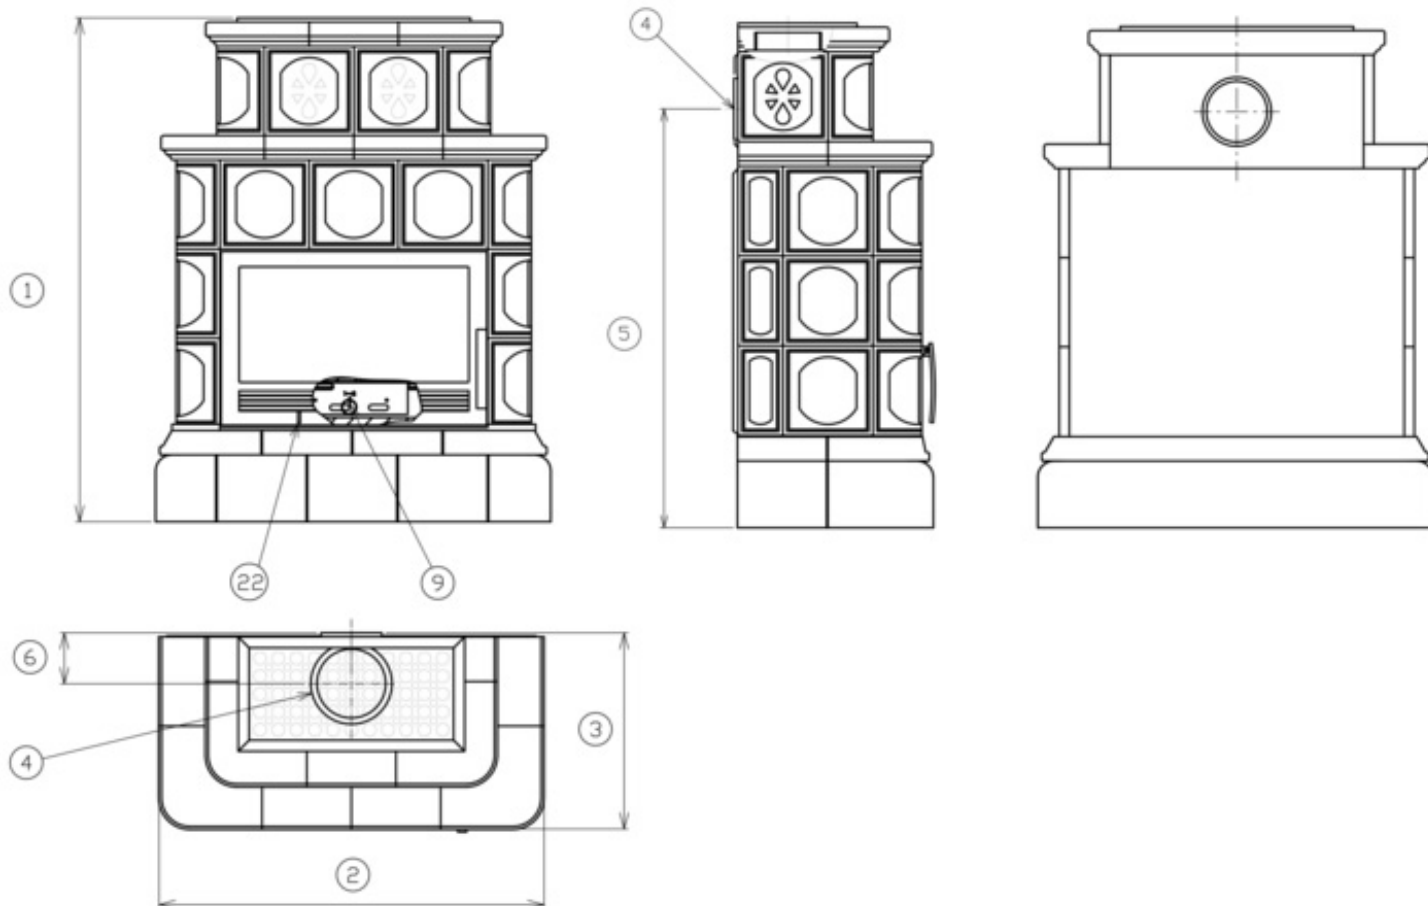

Размерный эскиз

Доплнительная информация

1	высота	1267 mm
2	ширина	965 mm
3	глубина	500 mm
4	дымовой канал	150 mm
5	высота оси заднего дымового канала	1030 mm
6	отдаленность оси верхнего дымового канала	145 mm
9	управление первичной подачи воздуха - направо открыто	
22	управление интенсивностью процесса сгорания - направо открыто